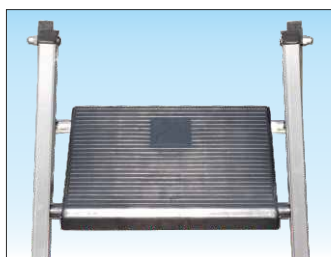

Sgabello professionale

**Pieghevole con piattaforma
in nylon rinforzato**

Cod. 6017

- ★ Sgabello pieghevole con piattaforma in nylon
- ★ Gradino anti-scivolo profondo mm. 83 unito al montante mediante robusta saldatura ad angolo nascosta alla vista
- ★ Montante scatolato a doppia anima mm. 80 x 23
- ★ Piattaforma in Nylon da mm. 260 x 290 con biella di sicurezza anti-chiusura
- ★ Rinforzi inferiori per irrigidimento base
- ★ Piedini maggiorati con superficie anti-sdrucchiolo
- ★ Imballo in termoretraibile forte 80 micron
- ★ Anno di produzione e marchio del produttore
- ★ Libretto e norme d'uso

100%
**MADE IN
ITALY**
PRODUCT

NORMA
EN 14183
D.Lgs. 81

In foto articolo SCA 6017/04

Piattaforma in nylon mm. 260 x 290 con biella anti-chiusura di sicurezza

Cerniera cavalletto posteriore realizzata in fusione di alluminio

Gradino antiscivolo profondo 83 mm. accoppiato al montante con robusta saldatura ad angolo nascosta vista

Base con saette di rinforzo contro urti accidentali e superficie d'appoggio maggiorata

articolo
SCA 6017/03