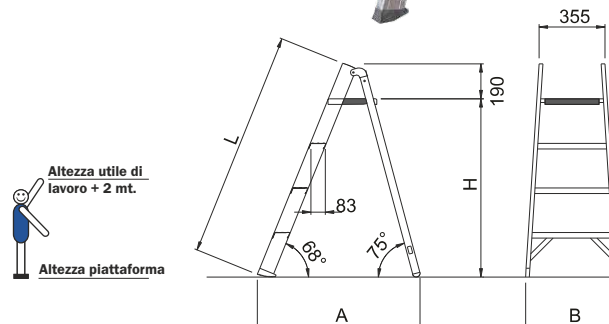

Sgabello professionale

**Pieghevole con piattaforma
in nylon rinforzato**

Cod. 6017

- ★ Sgabello pieghevole con piattaforma in nylon
- ★ Gradino anti-scivolo profondo mm. 83 unito al montante mediante robusta saldatura ad angolo nascosta alla vista
- ★ Montante scatolato a doppia anima mm. 80 x 23
- ★ Piattaforma in Nylon da mm. 260 x 290 con biella di sicurezza anti-chiusura
- ★ Rinforzi inferiori per irrigidimento base
- ★ Piedini maggiorati con superficie anti-sdrucchiolo
- ★ Imballo in termoretraibile forte 80 micron
- ★ Anno di produzione e marchio del produttore
- ★ Libretto e norme d'uso

100%
**MADE IN
ITALY**
PRODUCT

NORMA
EN 14183
D.Lgs. 81

In foto articolo SCA 6017/04

Piattaforma in nylon mm. 260 x 290 con biella anti-chiusura di sicurezza

Cerniera cavalletto posteriore realizzata in fusione di alluminio

Gradino antiscivolo profondo 83 mm. accoppiato al montante con robusta saldatura ad angolo nascosta vista

Base con saette di rinforzo contro urti accidentali e superficie d'appoggio maggiorata

articolo
SCA 6017/03

Codice Articolo	Gradini piattaforma compresa n°	Lunghezza L mt.	Altezza piattaforma H mt.	Altezza di lavoro piano + 2mt mt.	Larghezza scala B mt.	Scartamento		Peso kg.	Prezzo Euro
						A mt.	B mt.		
SCA 6017/02	2	0,75	0,48	2,48	0,48	0,55		4,0	
SCA 6017/03	3	1,00	0,72	2,72	0,51	0,71		5,0	
SCA 6017/04	4	1,26	0,96	2,96	0,54	0,87		6,0	