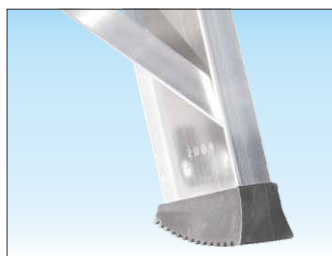

Sgabello professionale

**Pieghevole con piattaforma
in nylon rinforzato**

Cod. 6017

- ★ Sgabello pieghevole con piattaforma in nylon
- ★ Gradino anti-scivolo profondo mm. 83 unito al montante mediante robusta saldatura ad angolo nascosta alla vista
- ★ Montante scatolato a doppia anima mm. 80 x 23
- ★ Piattaforma in Nylon da mm. 260 x 290 con biella di sicurezza anti-chiusura
- ★ Rinforzi inferiori per irrigidimento base
- ★ Piedini maggiorati con superficie anti-sdrucchiolo
- ★ Imballo in termoretraibile forte 80 micron
- ★ Anno di produzione e marchio del produttore
- ★ Libretto e norme d'uso

100%
**MADE IN
ITALY**
PRODUCT

NORMA
EN 14183
D.Lgs. 81

In foto articolo SCA 6017/04

Piattaforma in nylon mm. 260 x 290 con biella anti-chiusura di sicurezza

Cerniera cavalletto posteriore realizzata in fusione di alluminio

Gradino antiscivolo profondo 83 mm. accoppiato al montante con robusta saldatura ad angolo nascosta vista

Base con saette di rinforzo contro urti accidentali e superficie d'appoggio maggiorata

articolo
SCA 6017/03